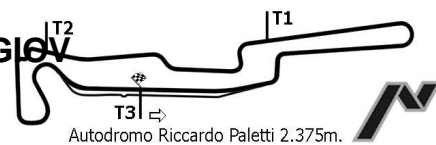

BODY POWER WEEKEND

IL MOTORE SEI TU - PATTINAGGIO ESOR/GIOV

CLASSIFICA PUNTI FINO A GARA 2

POS No CONDUTTORE NAZ TEAM MOTO CATEGORIA 1° GARA 2° GARA PNT

ESORDIENTI 1 MASCHILE

282	RONCHINI A.		A.S.D. ERIDANIA CREM		E1M	10	11	21
223	CORNO L.		A.S.D. POLISPORTIVA		E1M	11	10	21
267	PROVERBIO S.		SKATING CLUB UBOLDO		E1M	9	9	18
281	GRISOLI F.		A.S.D. ERIDANIA CREM		E1M	7	8	15
217	BORRIELLO N.		GS LEPIS PIACENZA		E1M	8	7	15
263	FRAMBOAS M.		FORLI' ROLLER		E1M	6	6	12