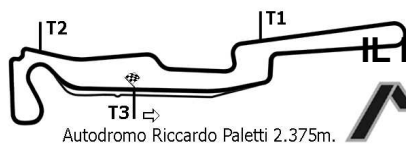

BODY POWER WEEKEND

IL MOTORE SEI TU - PATTINAGGIO ESOR/GIOV

CLASSIFICA PUNTI FINO A GARA 2

POS No CONDUTTORE NAZ TEAM MOTO CATEGORIA 1° GARA 2° GARA PNT

ESORDIENTI 1 MASCHILE

282	RONCHINI A.		A.S.D. ERIDANIA CREM		E1M	10	11	21
223	CORNO L.		A.S.D. POLISPORTIVA		E1M	11	10	21
267	PROVERBIO S.		SKATING CLUB UBOLDO		E1M	9	9	18
281	GRISOLI F.		A.S.D. ERIDANIA CREM		E1M	7	8	15
217	BORRIELLO N.		GS LEPIS PIACENZA		E1M	8	7	15
263	FRAMBOAS M.		FORLI' ROLLER		E1M	6	6	12