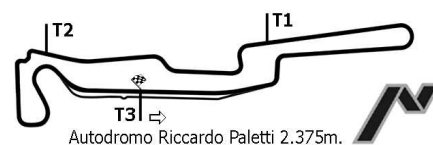

BODY POWER WEEKEND IL MOTORE SEI TU - SKIROLL

CLASSIFICA GARA

POS No CONDUTTORE NAZ TEAM AUTO GR CL G TEMPO DISTACCO VEL GIRO VELOCE

DONNE

1	506	COZZI G.				F	1	12'41.810			
2	503	PEDRETTI S.				F	1	12'51.450			
3	504	PEDRETTI G.				F	1	13'35.030			