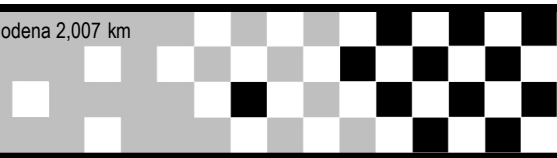

1° Trofeo Autodromo di Modena

600-1000

Autodromo di Modena 2,007 km

Classifica Riepilogativa Prove Ufficiali

Pos	No.	Name	Club	Overall BestTm	Diff	Gap	In Session
1	103	Luca DI GIOIA	SPOLETO	1:11.859			2° Turno Prove Ufficiali
2	16	Stefano BONETTI	MIMAT	1:12.359	0.500	0.500	2° Turno Prove Ufficiali
3	19	Filippo FERRI	TTN RACING	1:14.441	2.582	2.082	2° Turno Prove Ufficiali
4	75	Daniele PETUCCO	DUCALE	1:15.200	3.341	0.759	2° Turno Prove Ufficiali
5	98	Andrea ALBARELLI	PUCCHETTI	1:16.192	4.333	0.992	1° Turno Prove Ufficiali
6	313	Walter FARINA	FIORANO	1:17.539	5.680	1.347	2° Turno Prove Ufficiali
7	929	Ernesto BISI	2000	1:20.450	8.591	2.911	2° Turno Prove Ufficiali