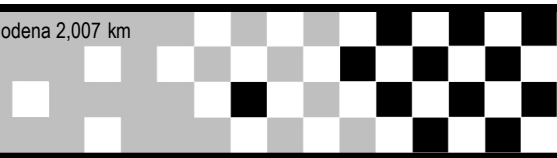

1° Trofeo Autodromo di Modena

Mini Open

Autodromo di Modena 2,007 km

Classifica Riepilogativa Prove Ufficiali

Pos	No.	Name	Club	Overall BestTm	Diff	Gap	In Session
1	94	Guido BERSELLI	MOTOLIFE	1:17.706			2° Turno Prove Ufficiali
2	300	Michele DE NICOLA	DUCALE	1:18.121	0.415	0.415	2° Turno Prove Ufficiali
3	146	Francesca CAGNA	DRIVER	1:19.056	1.350	0.935	2° Turno Prove Ufficiali
4	221	Michele PRONTELLI	CROSTOLO	1:25.242	7.536	6.186	2° Turno Prove Ufficiali
5	21	Edoardo MACCHION	DUCALE	1:29.681	11.975	4.439	2° Turno Prove Ufficiali